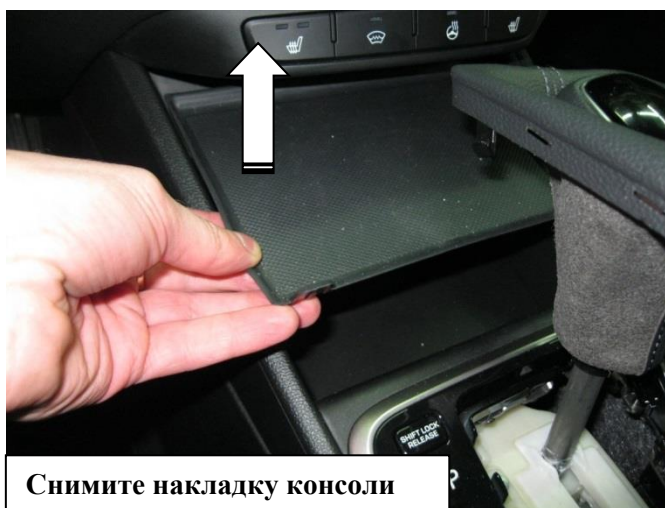

Комплектация МПУ «FORTUS» 183602(01).

п/п	Наименование	Кол-во
1	Замок	1
2	Прихват	1
3	Кронштейн	1
4	Защита декоративная фортус	1
5	Болт срывной М6	2
6	Болт срывной М8х70	3
7	Шайба защитная 8	3

1

2

3

4

5

6

Снимите накладку консоли

7

Снимите накладку консоли

8

Открутите два болта крепления консоли

9

Извлеките по одному пистону крепления консоли с обеих сторон

10