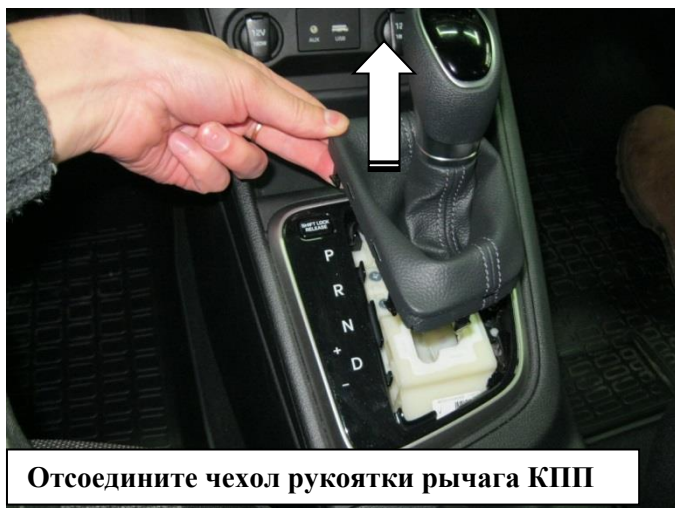

Комплектация МПУ «FORTUS» 183602(01).

п/п	Наименование	Кол-во
1	Замок	1
2	Прихват	1
3	Кронштейн	1
4	Защита декоративная фортус	1
5	Болт срывной М6	2
6	Болт срывной М8х70	3
7	Шайба защитная 8	3

1

2

3

4

5

6

Снимите накладку консоли

7

Снимите накладку консоли

8

Открутите два болта крепления консоли

9

Извлеките по одному пистону крепления консоли с обеих сторон

10