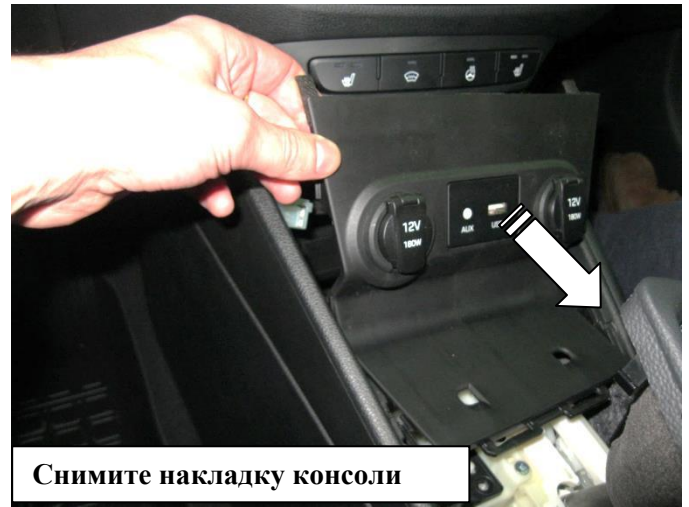

Комплектация МПУ «FORTUS» 183602(01).

п/п	Наименование	Кол-во
1	Замок	1
2	Прихват	1
3	Кронштейн	1
4	Защита декоративная фортус	1
5	Болт срывной М6	2
6	Болт срывной М8х70	3
7	Шайба защитная 8	3

1

2

3

4

5

6

Снимите накладку консоли

7

Снимите накладку консоли

8

Открутите два болта крепления консоли

9

Извлеките по одному пистону крепления консоли с обеих сторон

10