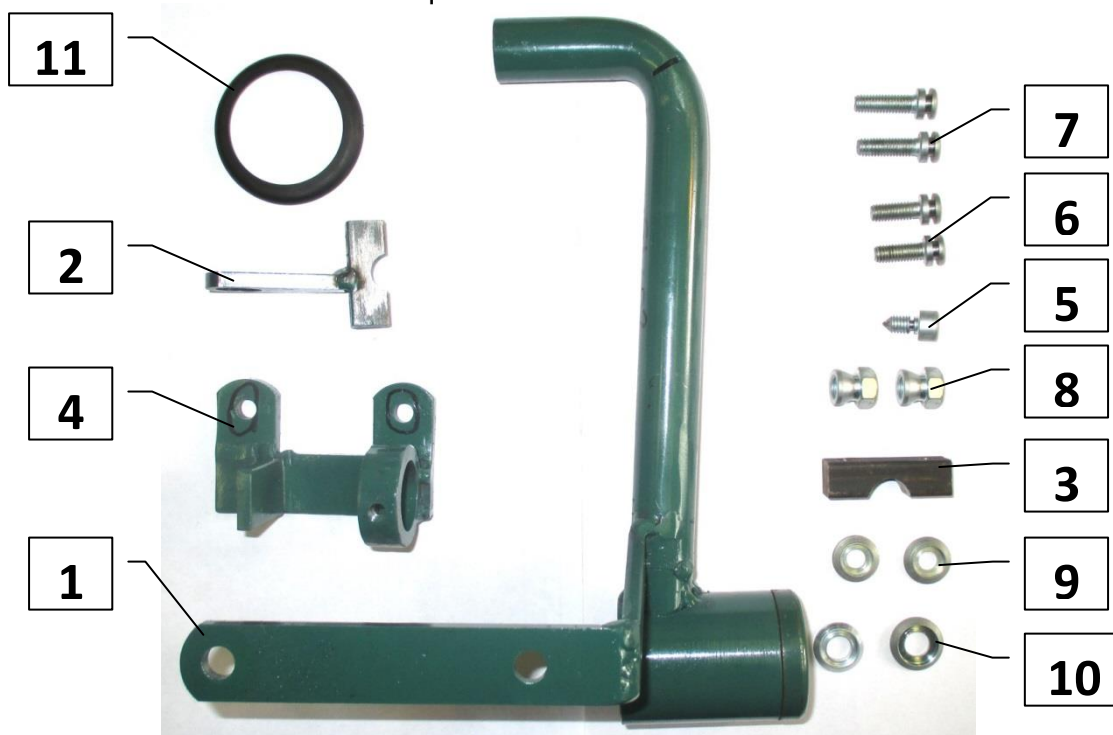

Паспорт Механического Противоугонного Устройства «FORTUS» 182058.

Марка а/м	Brilliance
Модель а/м	H530
Страна производства а/м	-
Год начала производства а/м	2014
Год окончания производства а/м	-
Тип кузова автомобиля а/м	-
Тип двигателя автомобиля а/м	-
Объем двигателя а/м	-
Тип КПП а/м	механика
Количество ступеней КПП а/м	5
Расположение передачи "R" для механических КПП (вперед, назад)	-
Комментарий к модификации МПУ "Fortus" (Особенности КПП)	-
Артикул МПУ "Fortus"	182058
Модель (номер) МПУ "Fortus"	2316
Паспорт МПУ "Fortus" (Инструкция по установке, комплектация)	-

Комплектация МПУ «FORTUS» 182058.

п/п	Артикул	Наименование	Кол-во
1	F-KO-L-2316	Замок МПУ	1
2	HO-2316	Хомут МПУ	1
3	KR-2316	Кронштейн МПУ	1
4	ZA-2316	Защита МПУ	1
5	BSCVF-06008	Болт срывной острый М6х08	1
6	BSCNT-06020	Болт срывной М6х20	2
7	BSCNT-06025	Болт срывной М6х25	2
8	GS-08	Гайка срывная М8	2
9	SHV-06	Шайба Volvo ф6	3
10	SHV-08	Шайба Volvo ф8	2
11	MA-30	Декоративная манжета	1