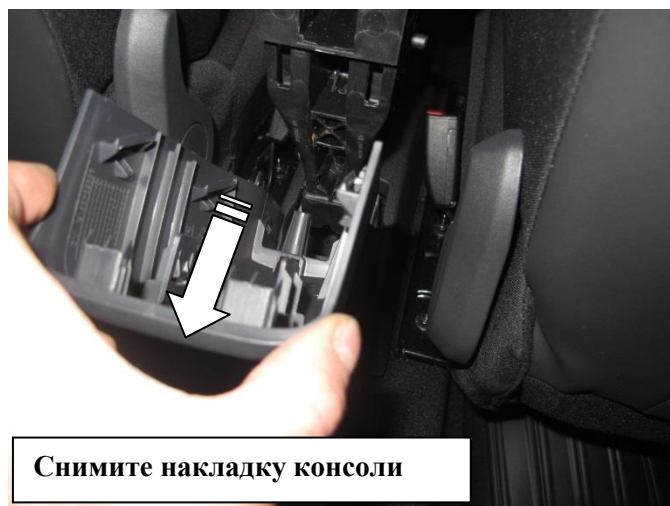

Комплектация МПУ «FORTUS» 182051.

п/п	Артикул	Наименование	Кол-во
1	2313-00-01-00	Замок	1
2	МА-30	Защита декоративная фортус	1
3	ИТ 40.043-20	Винт срывной М8х20	2
4	ИТ.Д 40.037	Шайба защитная 8	2

1

2

3

4

5

6