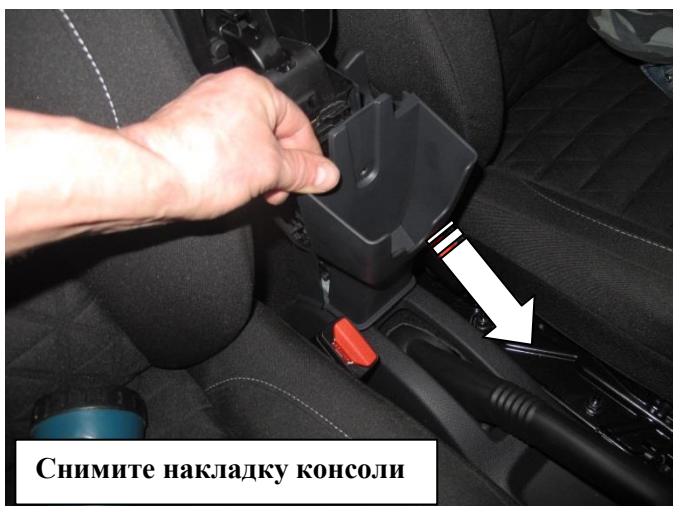

Комплектация МПУ «FORTUS» 182051.

п/п	Артикул	Наименование	Кол-во
1	2313-00-01-00	Замок	1
2	МА-30	Защита декоративная фортус	1
3	ИТ 40.043-20	Винт срывной М8х20	2
4	ИТ.Д 40.037	Шайба защитная 8	2

1

2

3

4

5

6