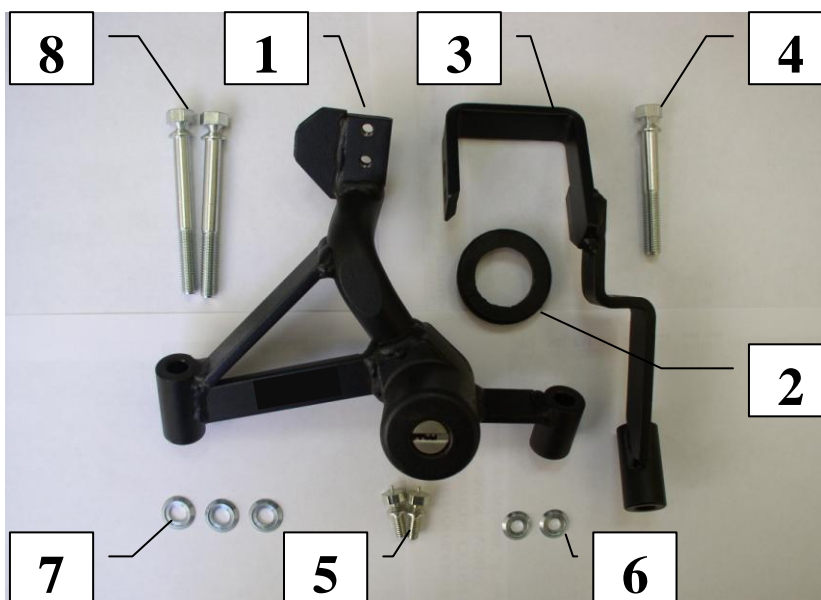

Паспорт Механического Противоугонного Устройства «FORTUS» 152370/01.

Марка а/м	Hyundai	
Модель а/м	Starex/H1	
Страна производства а/м	Корея	
Год начала производства а/м	2008	
Год окончания производства а/м	→	
Тип кузова автомобиля а/м	минивэн	
Тип двигателя автомобиля а/м	бензин, дизель	
Объем двигателя а/м	-	
Тип КПП а/м	автомат	
Количество ступеней КПП а/м	-	
Расположение передачи "R" для механических КПП (вперед, назад)	-	
Комментарий к модификации МПУ "Fortus" (Особенности КПП)	-	
Артикул МПУ "Fortus"	152370/01	
Модель (номер) МПУ "Fortus"	2074	
Паспорт МПУ "Fortus" (Инструкция по установке, комплектация)	-	

Комплектация МПУ «FORTUS» 152370/01.

п/п	Артикул	Наименование	Кол-во
1	F-KO-L-2074	Замок МПУ	1
2	MA-30	Декоративная манжета	1
3	KR-2074	Кронштейн МПУ	1
4	BS-G-N-T-08060	Болт срывной М8х60	1
5	BS-G-N-T-06012	Болт срывной М6х12	2
6	SH-06	Шайба ф6	2
7	SH-08	Шайба ф8	3
8	BS-G-N-T-08075	Болт срывной М8х75	2

1

2

3

4

5

6

7

8

25

Установить консоль на место

26