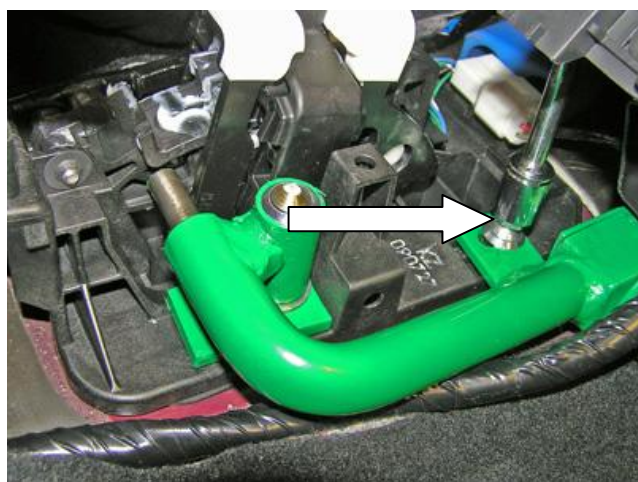

7

8

9

10

11

Разметить, используя разметочный шаблон, отверстие в консоли под корпус замка

12