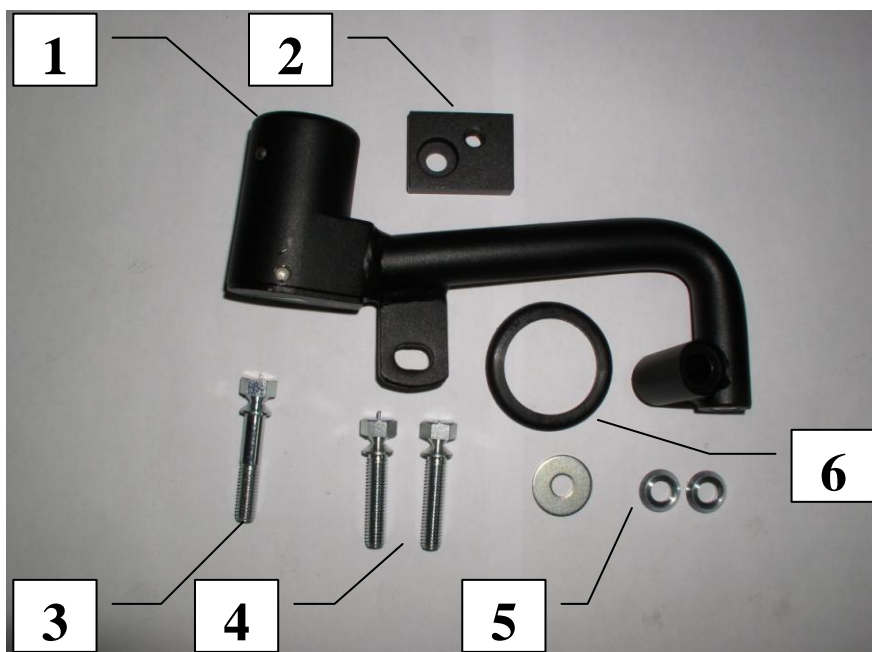

Паспорт Механического Противоугонного Устройства «FORTUS» 152152.

Марка а/м	Subaru	
Модель а/м	Legacy, Outback	
Страна производства а/м	-	
Год начала производства а/м	2010	
Год окончания производства а/м	→	
Тип кузова автомобиля а/м	-	
Тип двигателя автомобиля а/м	-	
Объем двигателя а/м	-	
Тип КПП а/м	типтроник	
Количество ступеней КПП а/м	-	
Расположение передачи "R" для механических КПП (вперед, назад)	-	
Комментарий к модификации МПУ "Fortus" (Особенности КПП)	A	
Артикул МПУ "Fortus"	152152	
Модель (номер) МПУ "Fortus"	1399	
Паспорт МПУ "Fortus" (Инструкция по установке, комплектация)	-	

Комплектация МПУ «FORTUS» 152152.

п/п	Артикул	Наименование	Кол-во
1	F-KO-L-1399/A	Замок МПУ	1
2	KR-1399/A	Кронштейн МПУ	1
3	BS-C-N-T-08045	Болт срывной М8х45	1
4	BS-C-N-T-08035	Болт срывной М8х35	2
5	SHV-08	Шайба ф8	3
6	MA-30	Декоративная манжета	1