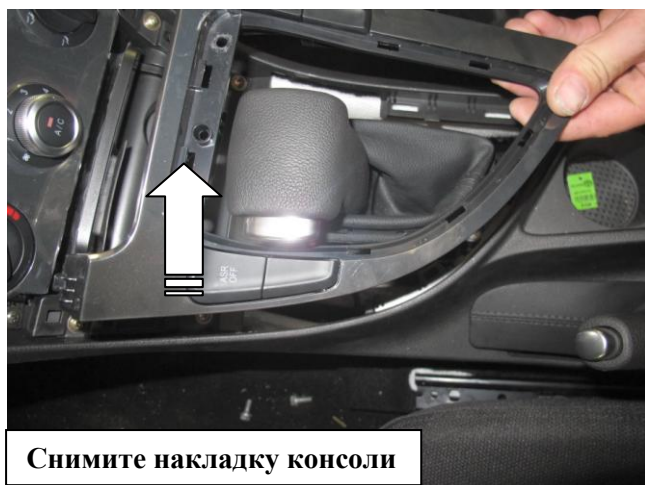

Комплектация МПУ «FORTUS» 152863.

п/п	Артикул	Наименование	Кол-во
1	F-KO-L-2283	Замок МПУ	1
2	GS-08	Гайка срывная М8	2
3	SHV-08	Шайба Volvo ф8	2
4	MA-30	Декоративная манжета	1

1

2

3

4

5

6