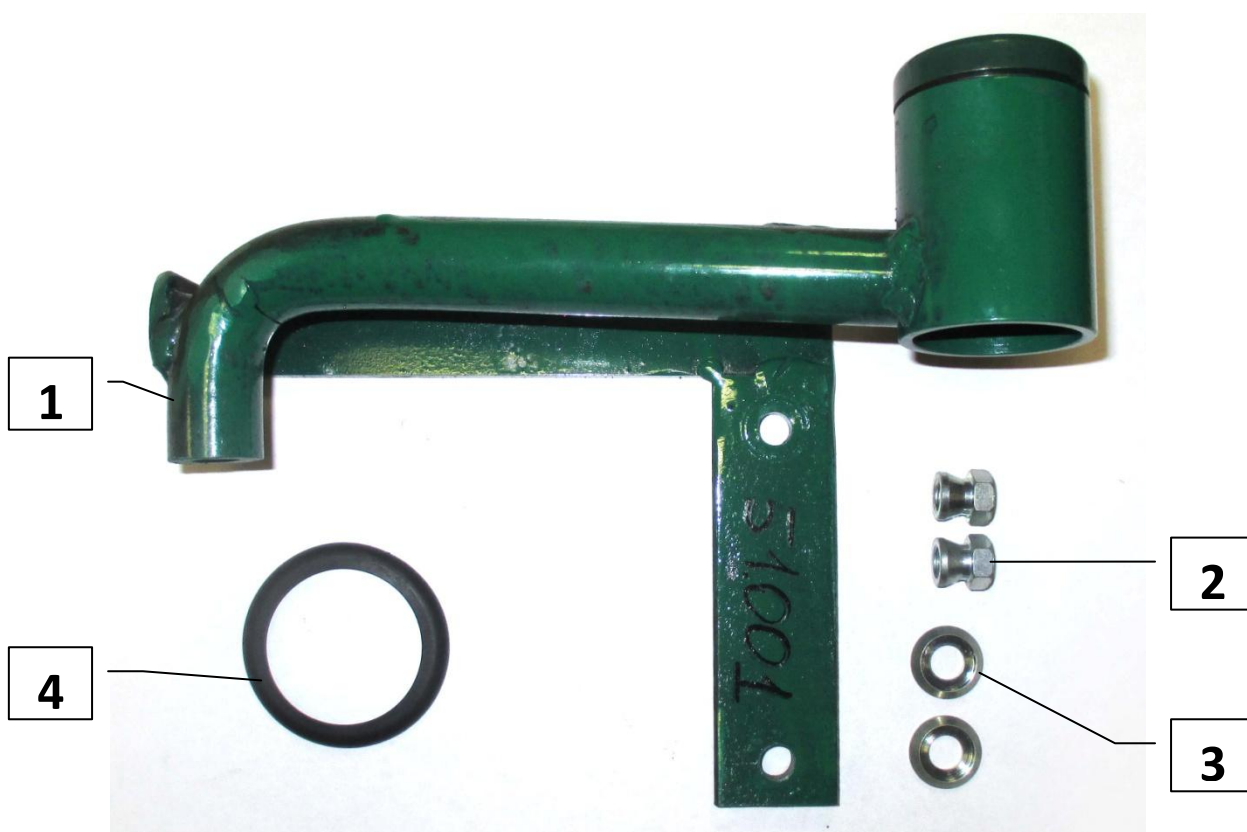

Паспорт Механического Противоугонного Устройства «FORTUS» 152863.

Марка а/м	Brilliance	
Модель а/м	V5	
Страна производства а/м	-	
Год начала производства а/м	2014	
Год окончания производства а/м	-	
Тип кузова автомобиля а/м	-	
Тип двигателя автомобиля а/м	-	
Объем двигателя а/м	-	
Тип КПП а/м	типтроник	
Количество ступеней КПП а/м	-	
Расположение передачи "R" для механических КПП (вперед, назад)	-	
Комментарий к модификации МПУ "Fortus" (Особенности КПП)	-	
Артикул МПУ "Fortus"	152863	
Модель (номер) МПУ "Fortus"	2283	
Паспорт МПУ "Fortus" (Инструкция по установке, комплектация)	-	

Комплектация МПУ «FORTUS» 152863.

п/п	Артикул	Наименование	Кол-во
1	F-KO-L-2283	Замок МПУ	1
2	GS-08	Гайка срывная М8	2
3	SHV-08	Шайба Volvo ф8	2
4	MA-30	Декоративная манжета	1

1

2

3

4

5

6