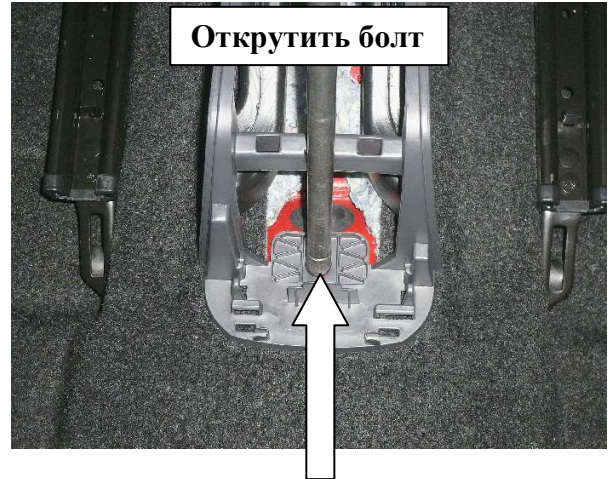

Открутить болт

2