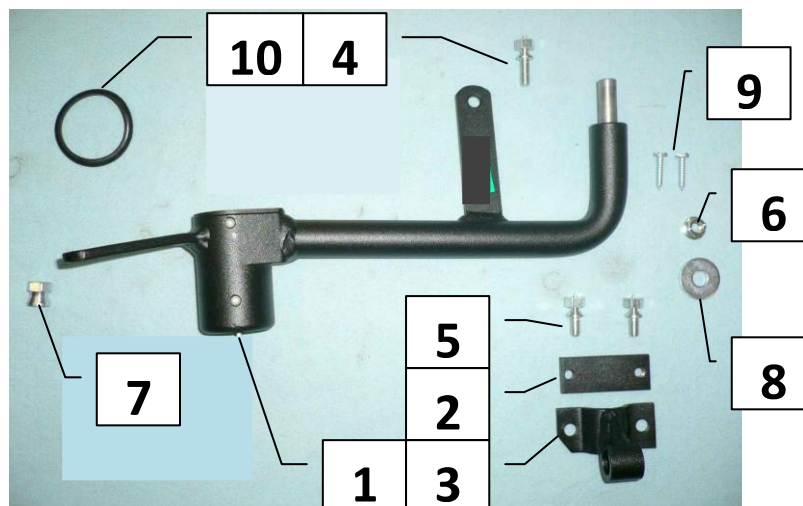

Паспорт Механического Противоугонного Устройства «FORTUS» 152470/01.

Марка а/м	Opel
Модель а/м	Corsa D
Страна производства а/м	Германия
Год начала производства а/м	2006
Год окончания производства а/м	→
Тип кузова автомобиля а/м	хетчбэк
Тип двигателя автомобиля а/м	бензин, дизель
Объем двигателя а/м	-
Тип КПП а/м	механика
Количество ступеней КПП а/м	5
Расположение передачи "R" для механических КПП (вперед, назад)	вперёд
Комментарий к модификации МПУ "Fortus" (Особенности КПП)	-
Артикул МПУ "Fortus"	152470/01
Модель (номер) МПУ "Fortus"	1084
Паспорт МПУ "Fortus" (Инструкция по установке, комплектация)	-

Комплектация МПУ «FORTUS» 152470/01.

п/п	Артикул	Наименование	Кол-во
1	F-KO-L-1084	Замок МПУ	1
2	KR-1084.1	Кронштейн МПУ №1	1
3	KR-1084.2	Кронштейн МПУ №2	1
4	BS-G-N-T-06015	Болт срывной М6х15	1
5	BS-G-N-T-06010	Болт срывной М6х10	2
6	G-06	Гайка несрывная М6	1
7	GS-08	Гайка срывная М8	1
8	SH-08	Шайба ф8	1
9	SA-0420	Саморез 20х04	2
10	MA-30	Декоративная манжета	1

Снять заднюю крышку

1

Открутить болт

2

Снять декоративную крышку

3

Снять декоративную крышку

4