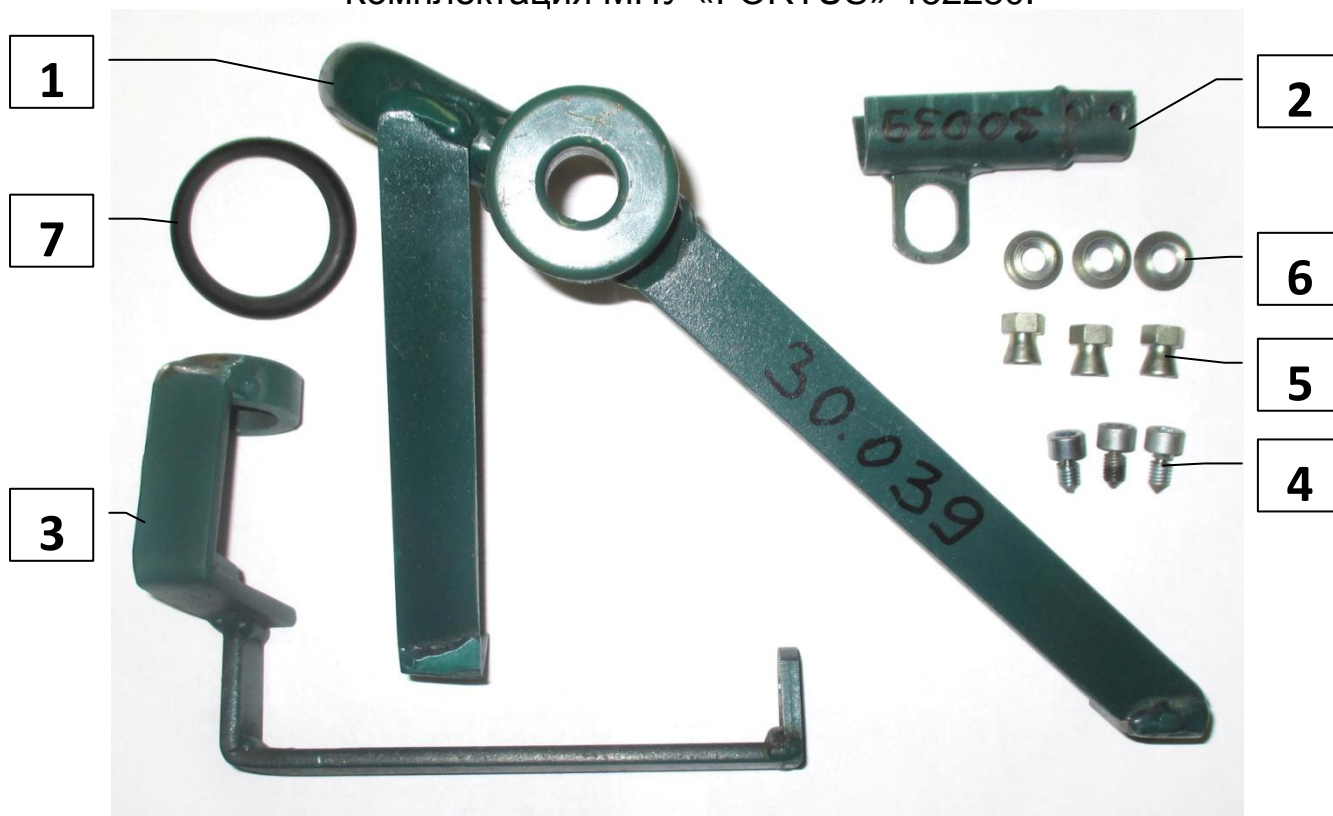

Паспорт Механического Противоугонного Устройства «FORTUS» 152280.

Марка а/м	Nissan	
Модель а/м	Tiida	
Страна производства а/м	-	
Год начала производства а/м	2015	
Год окончания производства а/м	-	
Тип кузова автомобиля а/м	-	
Тип двигателя автомобиля а/м	-	
Объем двигателя а/м	-	
Тип КПП а/м	автомат	
Количество ступеней КПП а/м	-	
Расположение передачи "R" для механических КПП (вперед, назад)	-	
Комментарий к модификации МПУ "Fortus" (Особенности КПП)	-	
Артикул МПУ "Fortus"	152280	
Модель (номер) МПУ "Fortus"	2297	
Паспорт МПУ "Fortus" (Инструкция по установке, комплектация)	-	

Комплектация МПУ «FORTUS» 152280.

п/п	Артикул	Наименование	Кол-во
1	F-KO-L-2297	Замок МПУ	1
2	HO-2297	Хомут МПУ	1
3	ZA-2297	Защита МПУ	1
4	BSCVF-06008	Болт срывной острый М6х08	3
5	GS-06	Гайка срывная М6	3
6	SHV-06	Шайба ф6 Volvo	3
7	MA-30	Декоративная манжета	1

Снимите накладку консоли

1

Открутите саморезы крепления консоли

2

Снимите накладку консоли

3

Снимите заглушки саморезов крепления консоли с обеих сторон

4