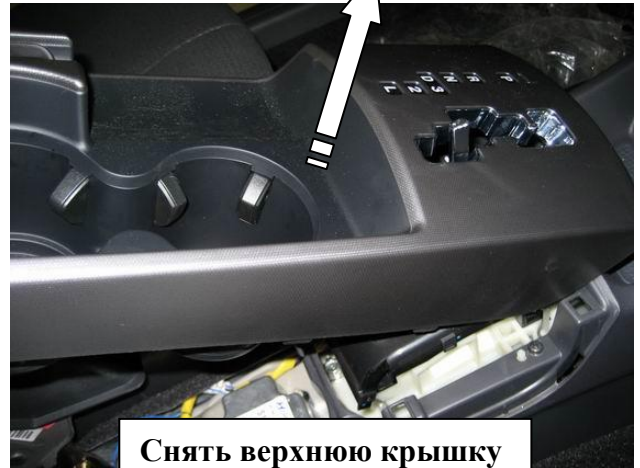

### Комплектация МПУ «FORTUS» 152222/01.

п/п	Артикул	Наименование	Кол-во
1	F-KO-L-1110/C	Замок МПУ	1
2	KR-1110/C-1	Кронштейн МПУ №1	1
3	KR-1110/C-2	Кронштейн МПУ №2	1
4	ST-C-1110/C-56	Столбик цилиндрический 56 мм.	1
5	ST-C-10-U	Столбик цилиндрический универсальный 10 мм.	1
6	KR-1110/C-3	Кронштейн МПУ №3	1
7	BS-G-N-T-08105	Болт срывной М8х105	2
8	BS-G-N-T-08050	Болт срывной М8х50	1
9	BS-G-N-T-08020	Болт срывной М8х20	1
10	SH-08	Шайба ф8	4
11	MA-30	Декоративная манжета	1

Снять декоративный колпак, открутить саморез

1

2

Снять рукоятку рычага переключения передач

Снять верхнюю крышку

3

4

Открутить 2 самореза