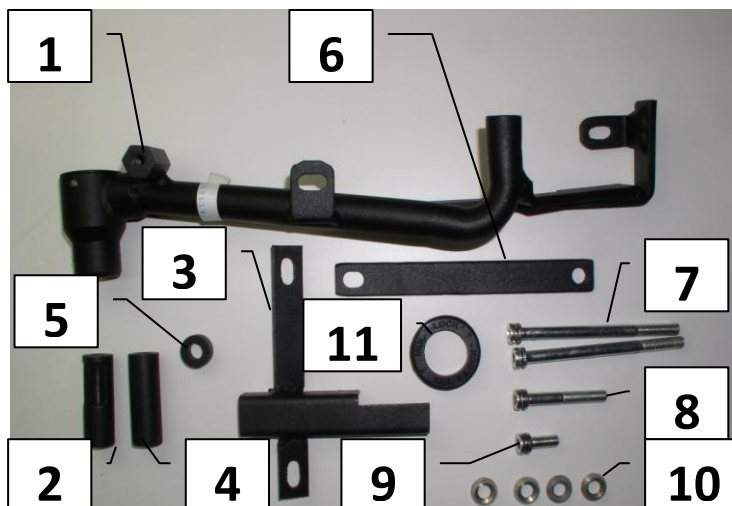

## Паспорт Механического Противоугонного Устройства «FORTUS» 152222/01.

Марка а/м	Hyundai
Модель а/м	Elantra
Страна производства а/м	Корея
Год начала производства а/м	2006
Год окончания производства а/м	2011
Тип кузова автомобиля а/м	седан
Тип двигателя автомобиля а/м	бензин
Объем двигателя а/м	-
Тип КПП а/м	автомат
Количество ступеней КПП а/м	-
Расположение передачи "R" для механических КПП (вперед, назад)	-
Комментарий к модификации МПУ "Fortus" (Особенности КПП)	С
Артикул МПУ "Fortus"	152222/01
Модель (номер) МПУ "Fortus"	1110
Паспорт МПУ "Fortus" (Инструкция по установке, комплектация)	-

### Комплектация МПУ «FORTUS» 152222/01.

п/п	Артикул	Наименование	Кол-во
1	F-KO-L-1110/C	Замок МПУ	1
2	KR-1110/C-1	Кронштейн МПУ №1	1
3	KR-1110/C-2	Кронштейн МПУ №2	1
4	ST-C-1110/C-56	Столбик цилиндрический 56 мм.	1
5	ST-C-10-U	Столбик цилиндрический универсальный 10 мм.	1
6	KR-1110/C-3	Кронштейн МПУ №3	1
7	BS-G-N-T-08105	Болт срывной М8х105	2
8	BS-G-N-T-08050	Болт срывной М8х50	1
9	BS-G-N-T-08020	Болт срывной М8х20	1
10	SH-08	Шайба ф8	4
11	MA-30	Декоративная манжета	1

Снять декоративный колпак, открутить саморез

1

2

Снять рукоятку рычага переключения передач

Снять верхнюю крышку

3

4

Открутить 2 самореза