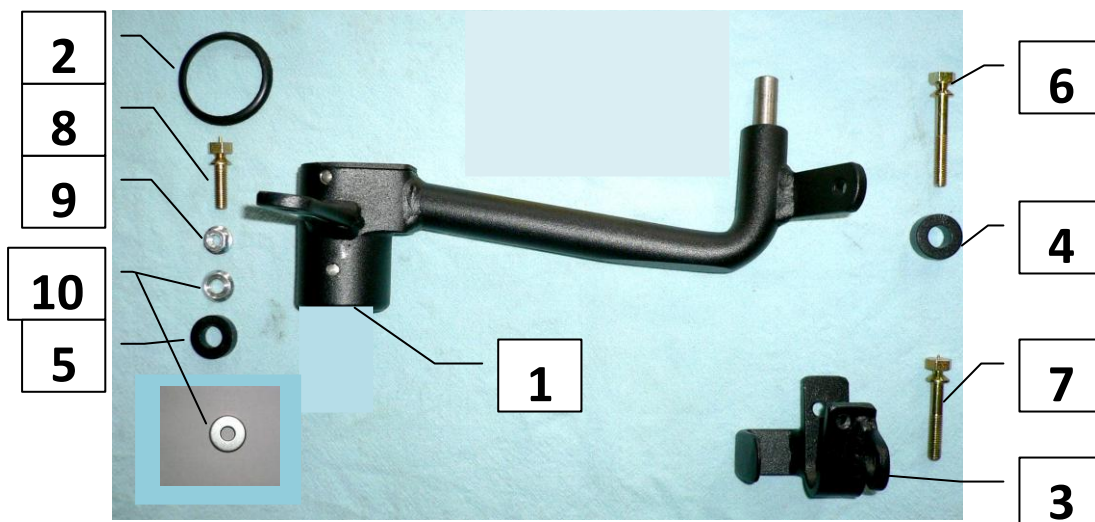

Паспорт Механического Противоугонного Устройства «FORTUS» 152218/01.

Марка а/м	Opel
Модель а/м	Zafira
Страна производства а/м	Германия
Год начала производства а/м	2005
Год окончания производства а/м	2012
Тип кузова автомобиля а/м	минивэн
Тип двигателя автомобиля а/м	бензин, дизель
Объем двигателя а/м	-
Тип КПП а/м	механика
Количество ступеней КПП а/м	5
Расположение передачи "R" для механических КПП (вперед, назад)	вперёд
Комментарий к модификации МПУ "Fortus" (Особенности КПП)	-
Артикул МПУ "Fortus"	152218/01
Модель (номер) МПУ "Fortus"	951
Паспорт МПУ "Fortus" (Инструкция по установке, комплектация)	-

Комплектация МПУ «FORTUS» 152218/01.

п/п	Артикул	Наименование	Кол-во
1	F-KO-L-951	Замок МПУ	1
2	MA-30	Декоративная манжета	1
3	KR-951	Кронштейн МПУ	1
4	ST-C-10-U	Столбик цилиндрический универсальный 10 мм.	1
5	ST-C-951-06	Столбик цилиндрический 6 мм.	1
6	BS-G-N-T-06040	Болт срывной М6х40	1
7	BS-G-N-T-06035	Болт срывной М6х35	1
8	BS-G-N-T-06020	Болт срывной М6х20	1
9	G-06	Гайка несрывная М6	1
10	SH-06	Шайба ф6	2