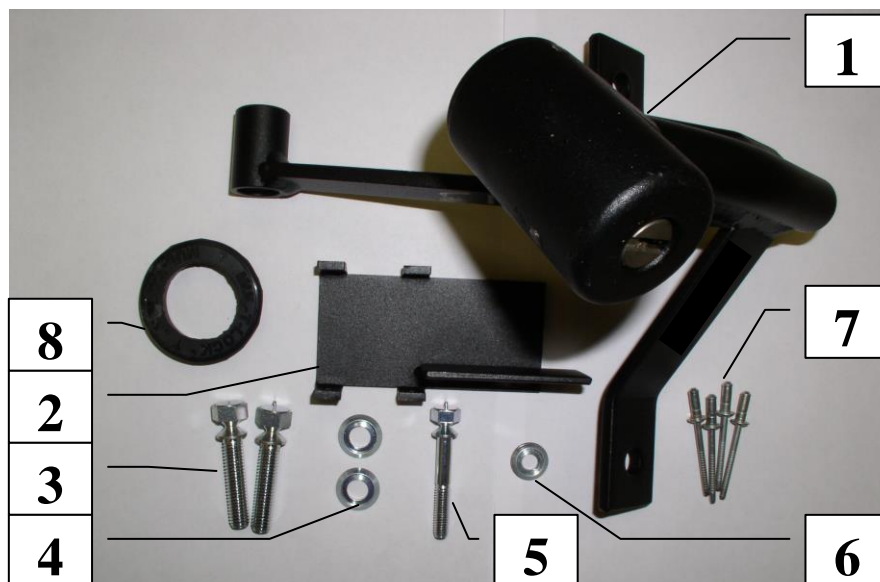

Паспорт Механического Противоугонного Устройства «FORTUS» 152169.

Марка а/м	Volkswagen	
Модель а/м	Caravelle	
Страна производства а/м	-	
Год начала производства а/м	2005	
Год окончания производства а/м	2015	
Тип кузова автомобиля а/м	-	
Тип двигателя автомобиля а/м	-	
Объем двигателя а/м	-	
Тип КПП а/м	типтроник	
Количество ступеней КПП а/м	-	
Расположение передачи "R" для механических КПП (вперед, назад)	-	
Комментарий к модификации МПУ "Fortus" (Особенности КПП)	селектор 2009-	
Артикул МПУ "Fortus"	152169	
Модель (номер) МПУ "Fortus"	2019	
Паспорт МПУ "Fortus" (Инструкция по установке, комплектация)	-	

Комплектация МПУ «FORTUS» 152169.

п/п	Артикул	Наименование	Кол-во
1	F-KO-L-2019	Замок МПУ	1
2	KR-2019	Кронштейн МПУ	1
3	BS-G-N-T-08035	Болт срывной М8х35	2
4	SH-08	Шайба ф8	2
5	BS-G-N-T-06040	Болт срывной М6х40	1
6	SH-06	Шайба ф6	1
7	ZK-04	Заклёпка	4
8	MA-30	Декоративная манжета	1