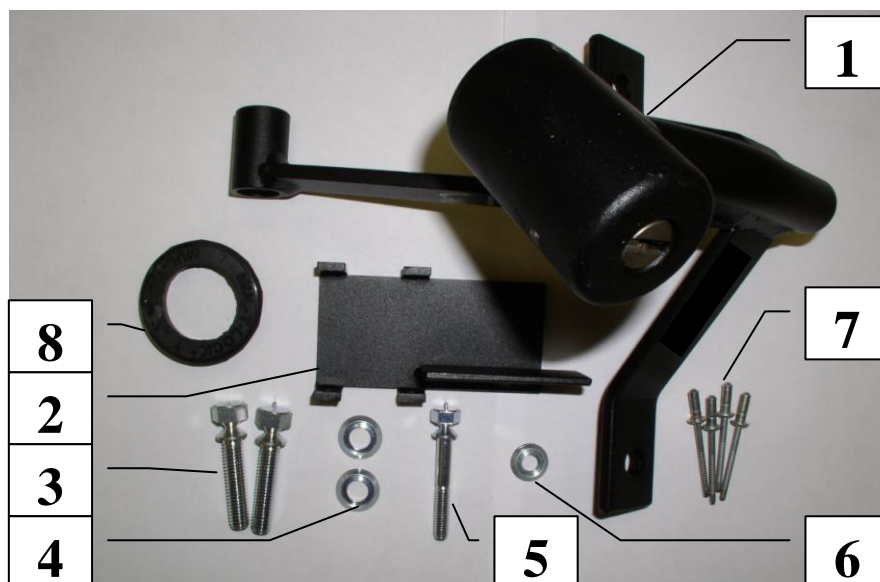

Паспорт Механического Противоугонного Устройства «FORTUS» 152169/01.

Марка а/м	Volkswagen
Модель а/м	Multivan
Страна производства а/м	Германия
Год начала производства а/м	2005
Год окончания производства а/м	→
Тип кузова автомобиля а/м	минивэн
Тип двигателя автомобиля а/м	бензин, дизель
Объем двигателя а/м	-
Тип КПП а/м	типтроник
Количество ступеней КПП а/м	-
Расположение передачи "R" для механических КПП (вперед, назад)	-
Комментарий к модификации МПУ "Fortus" (Особенности КПП)	селектор 2009-
Артикул МПУ "Fortus"	152169/01
Модель (номер) МПУ "Fortus"	2019
Паспорт МПУ "Fortus" (Инструкция по установке, комплектация)	-

Комплектация МПУ «FORTUS» 152169/01.

п/п	Артикул	Наименование	Кол-во
1	F-KO-L-2019	Замок МПУ	1
2	KR-2019	Кронштейн МПУ	1
3	BS-G-N-T-08035	Болт срывной М8х35	2
4	SH-08	Шайба ф8	2
5	BS-G-N-T-06040	Болт срывной М6х40	1
6	SH-06	Шайба ф6	1
7	ZK-04	Заклёпка	4
8	MA-30	Декоративная манжета	1