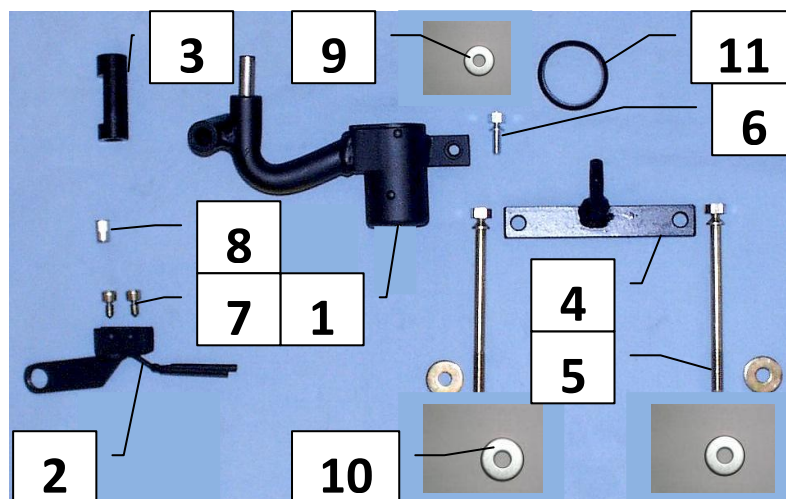

Паспорт Механического Противоугонного Устройства «FORTUS» 152168/01.

Марка а/м	Kia
Модель а/м	Picanto
Страна производства а/м	Корея
Год начала производства а/м	2007
Год окончания производства а/м	2010
Тип кузова автомобиля а/м	хэтчбек
Тип двигателя автомобиля а/м	бензин
Объем двигателя а/м	-
Тип КПП а/м	механика
Количество ступеней КПП а/м	-
Расположение передачи "R" для механических КПП (вперед, назад)	-
Комментарий к модификации МПУ "Fortus" (Особенности КПП)	-
Артикул МПУ "Fortus"	152168/01
Модель (номер) МПУ "Fortus"	829
Паспорт МПУ "Fortus" (Инструкция по установке, комплектация)	-

Комплектация МПУ «FORTUS» 152168/01.

п/п	Артикул	Наименование	Кол-во
1	F-KO-L-829	Замок МПУ	1
2	HO-829	Хомут МПУ	1
3	KR-829.1	Кронштейн МПУ №1	1
4	KR-829.2	Кронштейн МПУ №2	1
5	BS-G-N-T-080105	Болт срывной М8х105	2
6	BS-G-N-T-06015	Болт срывной М6х15	1
7	BS-C-V-F-0608	Болт внутренний срывной М6х08	2
8	GZ-06	Гайка заклёпочная М6	1
9	SH-06	Шайба ф6	1
10	SH-08	Шайба ф8	4
11	MA-30	Декоративная манжета	1